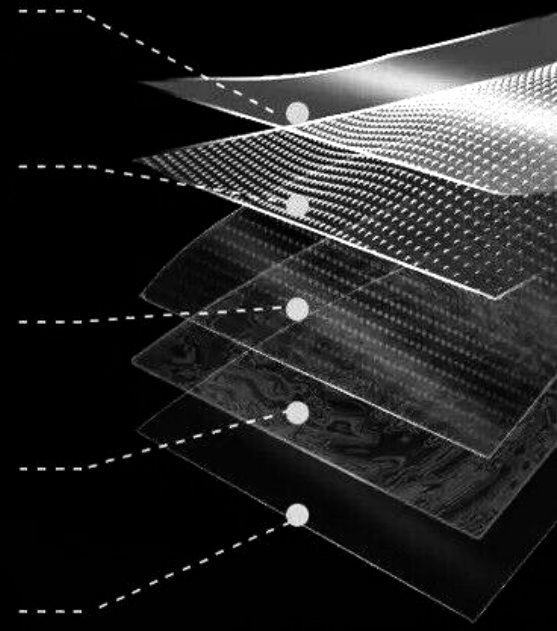

PROTRCTION FILM

TOP COATING

PREMIUM TPU SHEET

ADHESIVE

RELEASE PET