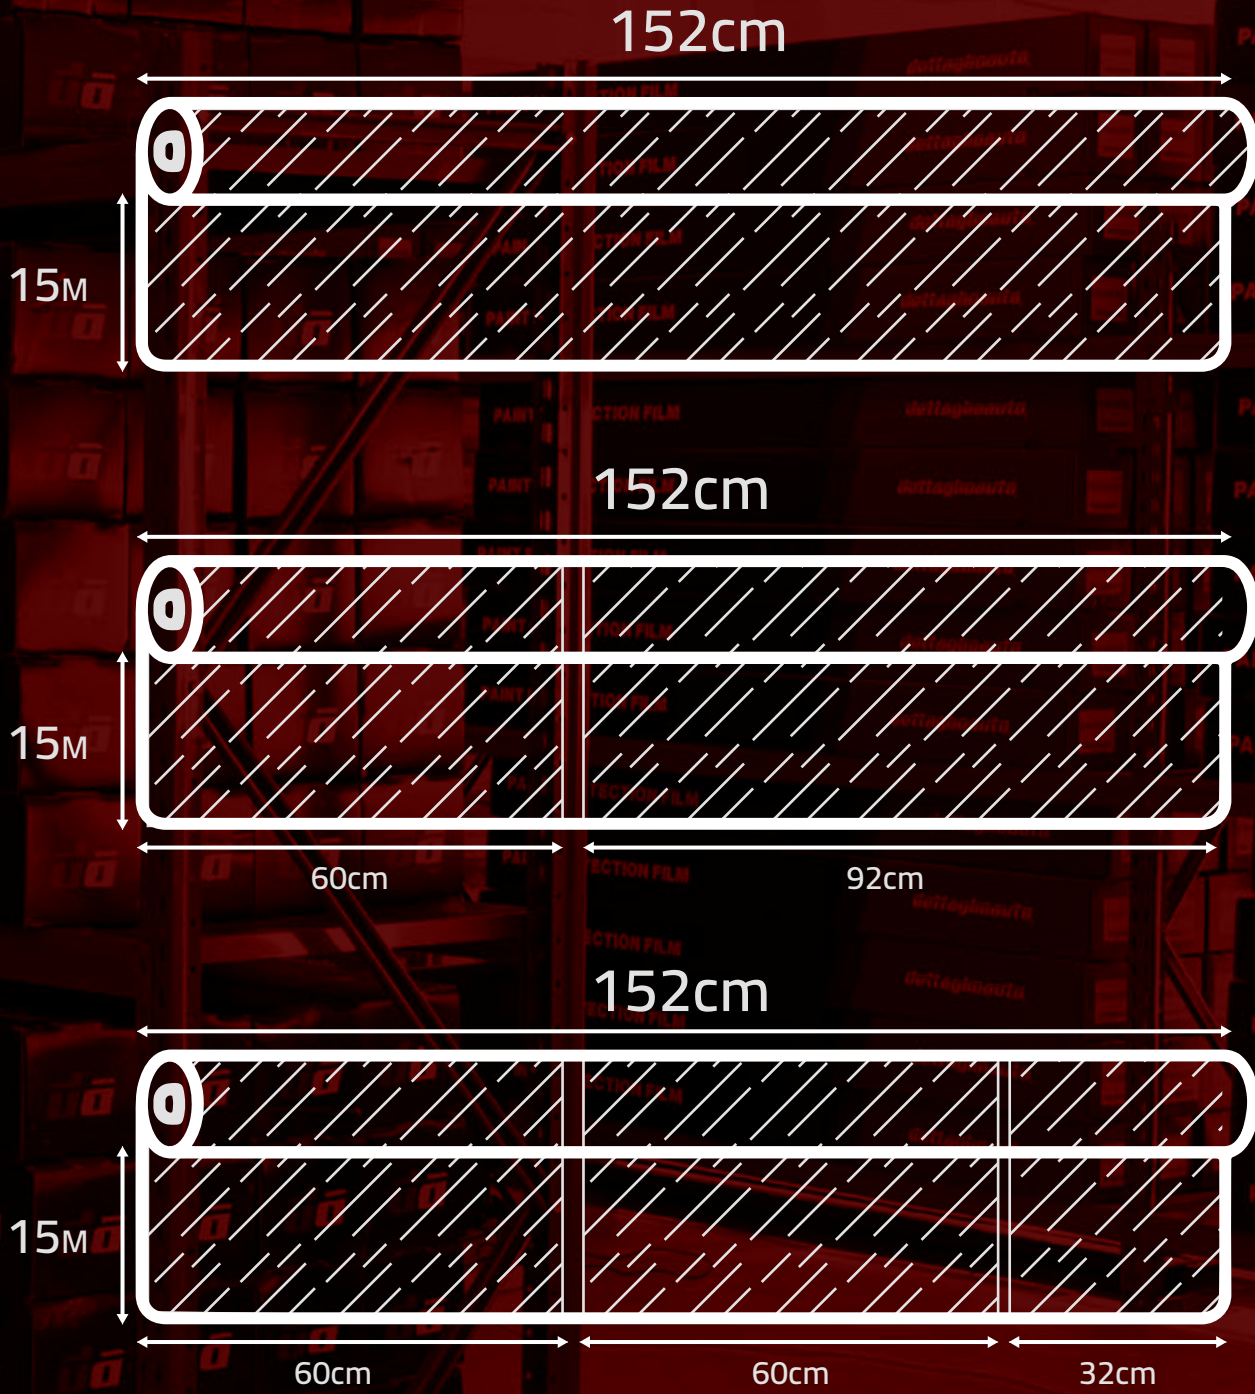

DAMXXXXXXXXXX

PPF MATT

dettaglioauto

ابعاد و مقاسات افلام الحماية المتوفرة

DETTAGLIOAUTO GLOSSY BRIGHT

- لمعان ووضوح مثالي
- توفر تقنية معالجة أفلام الطلاء لمعان وشفافية ممتازة
- قابلية التشكيل و التمدد الممتازة
- سهل التركيب و التمدد بفضل تقنية الاستطالة العالية و المعالجة الذاتية